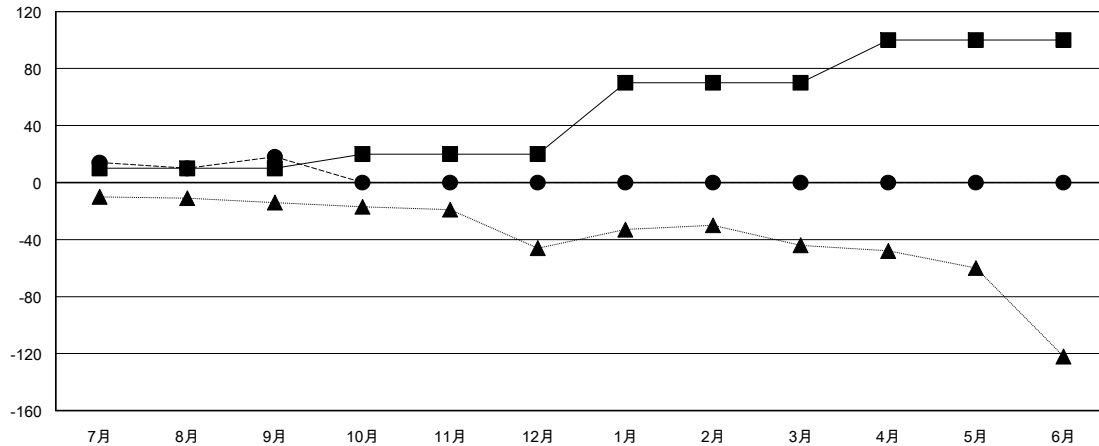

# MONTHLY MEMBERSHIP PROGRESS REPORT

District 333 D

Results as of: 09/30/2018

GMT: MASAYOSHI MARUYAMA, YASUHISA NAKAMURA

地域 JAPAN

GMT会則地域

クラブ			
結果 : 2018-2019			
四半期	新クラブ目標	新クラブ	解散クラブ
7月/8月/9月	0	0	0
10月/11月/12月	0	0	0
1月/2月/3月	1	0	0
4月/5月/6月	0	0	0

名			
結果 : 2018-2019			
四半期	会員純増目標	会員増強実績	退会者(転籍を含む) 実際
7月/8月/9月	10	42	24
10月/11月/12月	10	0	0
1月/2月/3月	50	0	0
4月/5月/6月	30	0	0

新クラブ目標及び実績累計

会員目標及び実績累計

解散クラブ: 0	16 CLUBS OF 55 一名以上の新会員を登録	<b>男女別</b>
退会者		男性 1,636 (73.23%)
物故会員 4		女性 598 (26.77%)
クラブ解散 0		女性%年度目標: 30%
その他 20	<a href="#">会員累計データを見るには、ここをクリック</a>	世帯主/家族会員合計 1,063
合計 24		国際会費半額の家族会員 583